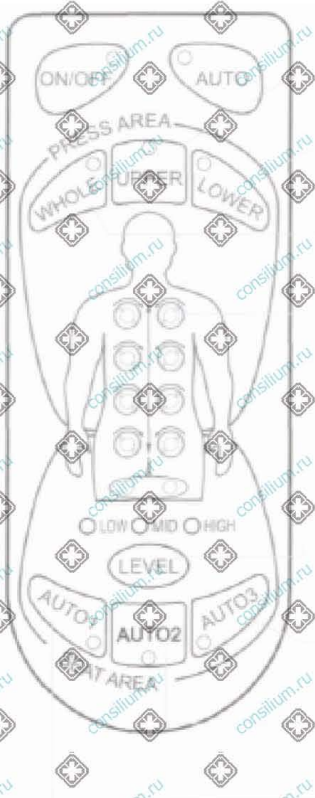

Указания по использованию

Выбор массажа в зоне спинки

Upper Back (Верхняя часть спины)

Массаж в зоне от верхней части спины до средней части спины.

Lower Back (Нижняя часть спины)

Массаж в зоне от средней части спины до нижней части спины.

Whole Back (Вся спина)

Массаж в зоне от верхней части спины до нижней части спины.

Светодиод

Активирующийся светодиод оповещает о зоне массажа.

Массаж в зоне сиденья

Level (Уровень)

Пользователь может выбрать один из трех уровней. При выборе одного из уровней загорается соответствующий светодиод.

Mode 3 (Режим 3)

Ступенчатый режим вибрационного массажа.

Mode 2 (Режим 2)

Режим постукивания и непрерывный режим вибрационного массажа.

Mode 1 (Режим 1)

Режим стабилизации и непрерывный режим вибрационного массажа.