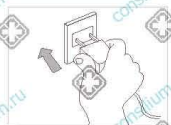

4. Back kneading: включение/выключения массажа спины.

5. LOCATE: Локальный массаж : Когда включен массаж спины, можно выбрать три массажные позиции: UPPER BODY (верхняя часть тела), NECK (шея) & SHOULDER (плечи) , BACK (спина) & WAIST (поясница).

6. Neck kneading: Разглаживание шеи: При включении включите/выключите разглаживание шеи.

7. DIRECTIONS: НАПРАВЛЕНИЯ: При разглаживающем массаже шеи выберите CLOCKWISE (по часовой стрелке) и ANTI-CLOCKWISE (против часовой стрелки).

8. Seat vibration: Вибрация сиденья: включите/выключите вибрацию сиденья.

9. Strength: (Сила): При работе вибрации сиденья выберите три силы вибрации от WEAK (слабый), MEDIUM (средний) или STRONG (сильный).

10. Infrared Инфракрасное излучение: Вкл/выкл инфракрасную терапию.

СПОСОБЫ ИСПОЛЬЗОВАНИЯ

1. Вставьте вилку в розетку, включите, экран покажет "OF"
2. Нажмите кнопку POWER (питание) для включения массажа. За подробностями обращайтесь к ИНСТРУКЦИЯМ ПО ДИСТАНЦИОННОМУ УПРАВЛЕНИЮ.
3. Аппарат можно использовать на диванах, офисных стульях или лежа на кровати.

4. Чтобы остановить массаж нажмите кнопку POWER (питание) еще раз и выньте вилку из розетки.