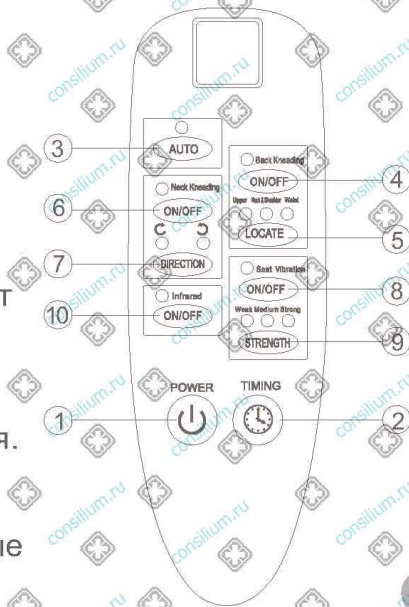

## НАЗВАНИЕ ЧАСТЕЙ

### 2. TIMING: ОТСЧЕТ ВРЕМЕНИ:

При включении выберите время массажа от 10, 20 или 30 минут, что показывается на экране соответственным образом. После установки экран показывает рабочее время. Дополнительное время.

3. AUTO: АВТО: В начале работы включаются автоматические массажные режимы

4. Back kneading: включение/выключения массажа спины.

5. LOCATE: Локальный массаж : Когда включен массаж спины, можно выбрать три массажные позиции: UPPER BODY (верхняя часть тела), NECK (шея) & SHOULDER (плечи) , BACK (спина) & WAIST (поясница).