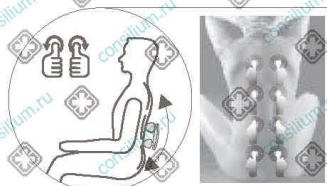

ФУНКЦИИ И ВОЗМОЖНОСТИ

ВОЗМОЖНОСТИ

- Используются три традиционных режима массажа.

Разглаживание: Посредством имитации разнообразных действий массажиста устройство помогает укрепить мышцы и снять утомление.

Небольшая пульсация: Повторно предлагается однородный и удобный пульсирующий массаж.